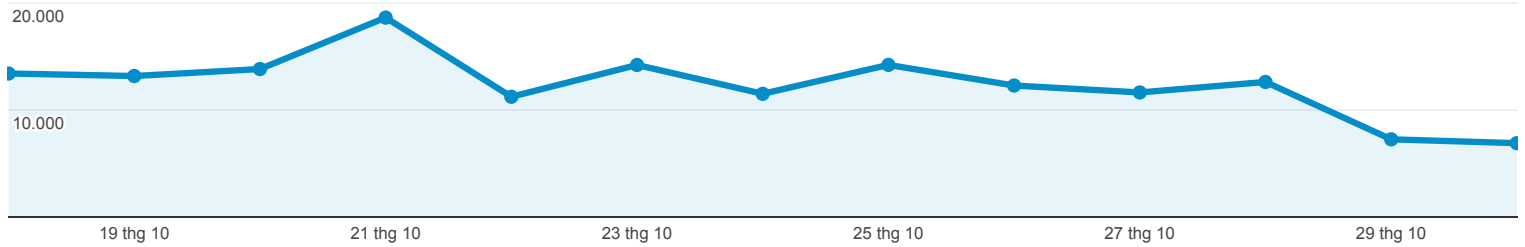

Trang

18-10-2013 - 30-10-2013

Tất cả lượt truy...  
100,00%

Explorer

Số lần xem trang

Dữ liệu này đã được lọc bằng biểu thức lọc sau: **bo-anh-mua-thu-vang-nuoc-nga-so**

Trang	Số lần xem trang	Số lần xem trang duy nhất	Thời gian tr.bình trên trang	Số lần truy cập	Tỷ lệ thoát	% Thoát	Giá trị trang
	<b>160.537</b> % trong Tổng số: 19,87% (807.958)	<b>114.414</b> % trong Tổng số: 19,33% (591.861)	<b>00:01:38</b> Trung bình của Trang web: 00:02:05 (-21,79%)	<b>74.823</b> % trong Tổng số: 36,39% (205.588)	<b>62,18%</b> Trung bình của Trang web: 45,51% (36,62%)	<b>37,73%</b> Trung bình của Trang web: 25,45% (48,28%)	<b>0,00 US\$</b> % trong Tổng số: 0,00% (0,00 US\$)
1. /mua-thu-vang-nuoc-nga-2013.nd571/bo-anh-mua-thu-vang-nuoc-nga-so-18-ky-niem-mua-thu--ha-sao-mai.fs37209.html	<b>38.433</b>	30.978	00:00:40	29.004	43,60%	36,81%	0,00 US\$
2. /mua-thu-vang-nuoc-nga-2013.nd571/bo-anh-mua-thu-vang-nuoc-nga-so-3-buc-tranh-mua-thu--bui-thi-thuy-tien.fs37126.html	<b>14.441</b>	6.287	00:01:39	3.284	71,32%	24,45%	0,00 US\$
3. /mua-thu-vang-nuoc-nga-2013.nd571/bo-anh-mua-thu-vang-nuoc-nga-so-20-net-nga--truong-dinh-hop.fs37226.html	<b>14.300</b>	4.477	00:01:21	2.023	71,43%	15,98%	0,00 US\$
4. /mua-thu-vang-nuoc-nga-2013.nd571/bo-anh-mua-thu-vang-nuoc-nga-so-1-sac-mau-mua-thu-nuoc-nga--phan-cong-duc.fs37124.html	<b>7.794</b>	5.383	00:02:12	3.253	74,24%	43,66%	0,00 US\$
5. /mua-thu-vang-nuoc-nga-2013.nd571/bo-anh-mua-thu-vang-nuoc-nga-so-5-giau-toi-di-mua-thu-nhe---vu-hoang-hai.fs37131.html	<b>7.010</b>	4.876	00:01:57	2.502	74,38%	37,06%	0,00 US\$
6. /mua-thu-vang-nuoc-nga-2013.nd571/bo-anh-mua-thu-vang-nuoc-nga-so-24-giot-nang-cuoi-thu---nu-sinh-truong-trac-dia.fs37259.html	<b>6.838</b>	2.806	00:00:50	1.348	78,12%	22,13%	0,00 US\$
7. /mua-thu-vang-nuoc-nga-2013.nd571/bo-anh-mua-thu-vang-nuoc-nga-so-9-thu-cuoi-cua-toi---truong-thi-xuan-huong.fs37167.html	<b>4.051</b>	3.327	00:02:36	2.116	78,12%	52,38%	0,00 US\$
8. /mua-thu-vang-nuoc-nga-2013.nd571/bo-anh-mua-thu-vang-nuoc-nga-so-10-sac-thu-huyen-bi--quynh-anh.fs37168.html	<b>3.879</b>	2.598	00:02:15	1.138	72,32%	33,10%	0,00 US\$
9. /mua-thu-vang-nuoc-nga-2013.nd571/bo-anh-mua-thu-vang-nuoc-nga-so-23-tam-tu-thu---vu-van-hanh.fs37258.html	<b>3.529</b>	1.437	00:02:14	456	66,67%	16,44%	0,00 US\$
10. /mua-thu-vang-nuoc-nga-2013.nd571/bo-anh-mua-thu-vang-nuoc-nga-so-19-thu-18---cao-nguy-en-ky-duyen.fs37221.html	<b>3.509</b>	2.866	00:02:42	1.202	73,79%	39,21%	0,00 US\$
/mua-thu-vang-nuoc-nga-2013.nd571/bo-anh-m							